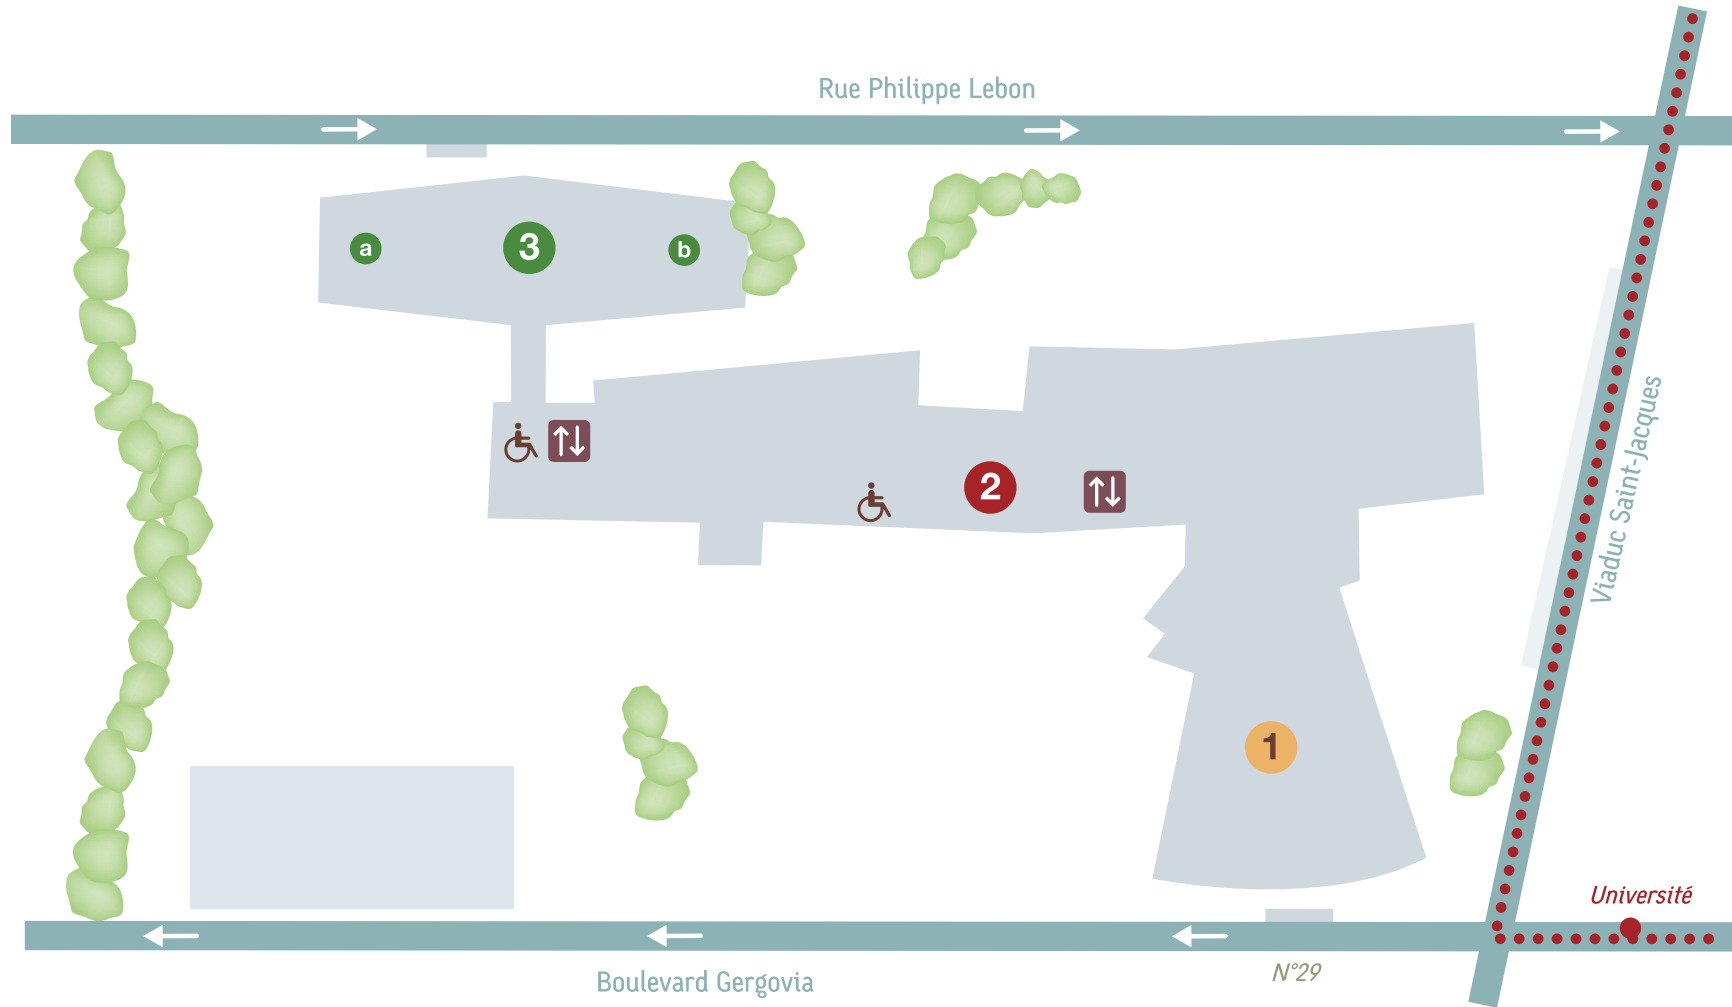

Plan du Site Gergovia

1 - Amphi 1

2 - Bâtiment central

Niveau 0

- Direction UFR Lettres
- Scolarité
- Bibliothèque Licences
- Bureau de la Vie Etudiante
- Service Université Culture

Niveau 1

- Français
- Langues et cultures de l'Antiquité
- Insertion professionnelle - Formation continue - Stages

Niveau 2

- Parcours pluridisciplinaires
- Arts du spectacle, métiers du livre, tourisme
- Masters Lettres et Sciences Humaines
- Bibliothèque Masters
- Infirmier

Niveau 3

- Histoire
- Histoire de l'art
- Linguistique
- Philosophie

3 - Arche

Niveau 0

- a - Amphi 2
- b - Amphi 3

Niveau 1

- BibliAuvergne (CRFCB)

 Accès handicap

 Ascenseur

 Tram